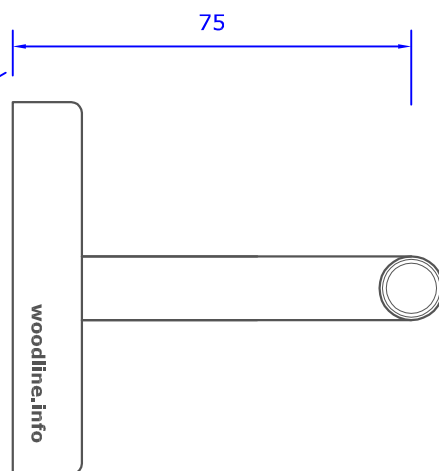

BR-HLH7550-G

Ross - WoodProducts

Gemeinsam mit Holz

www.gemeinsam-mit-holz.de
info@gemeinsam-mit-holz.de

Otto-Schwade-Strasse 6
D-99085 Erfurt
Tel: +49(0)361-601313-30
Fax: +49(0)361-601313-50