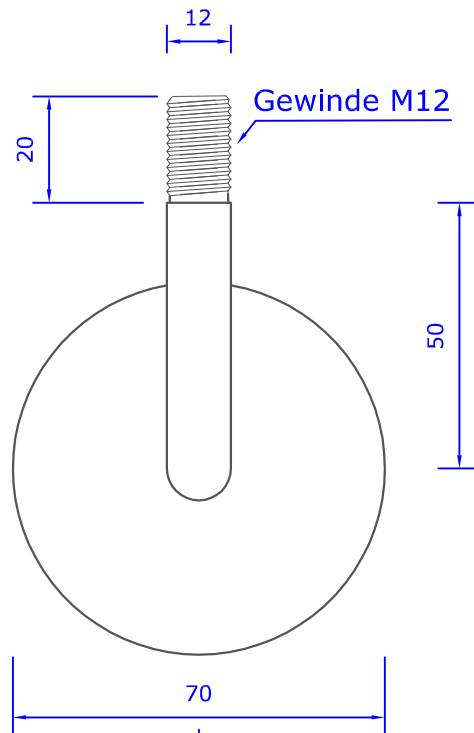

BR-HLH7550-G

Ross - WoodProducts

Gemeinsam mit Holz

www.gemeinsam-mit-holz.de
info@gemeinsam-mit-holz.de

Otto-Schwade-Strasse 6
D-99085 Erfurt
Tel: +49(0)361-601313-30
Fax: +49(0)361-601313-50